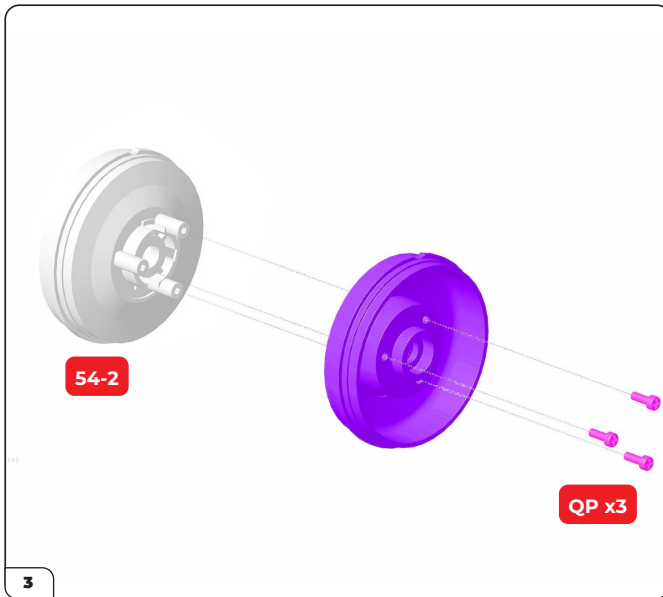

R x79

EN: +3 Spares DE: +3 Ersatzschraube FR: +3 Pièce de rechange ES: +3 Repuestos RU: +3 запчасти

17

18

19

20

21

STAGE COMPLETE

STAGE COMPLETE

STAGE COMPLETE

STAGE COMPLETE

STAGE COMPLETE

STAGE COMPLETE