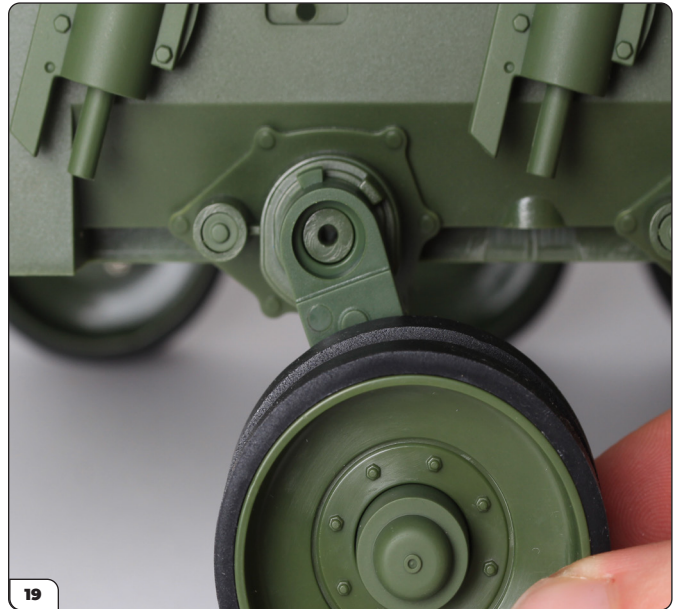

R x79

EN: +3 Spares DE: +3 Ersatzschraube FR: +3 Pièce de rechange ES: +3 Repuestos RU: +3 запчасти

17

18

19

20

21

STAGE COMPLETE