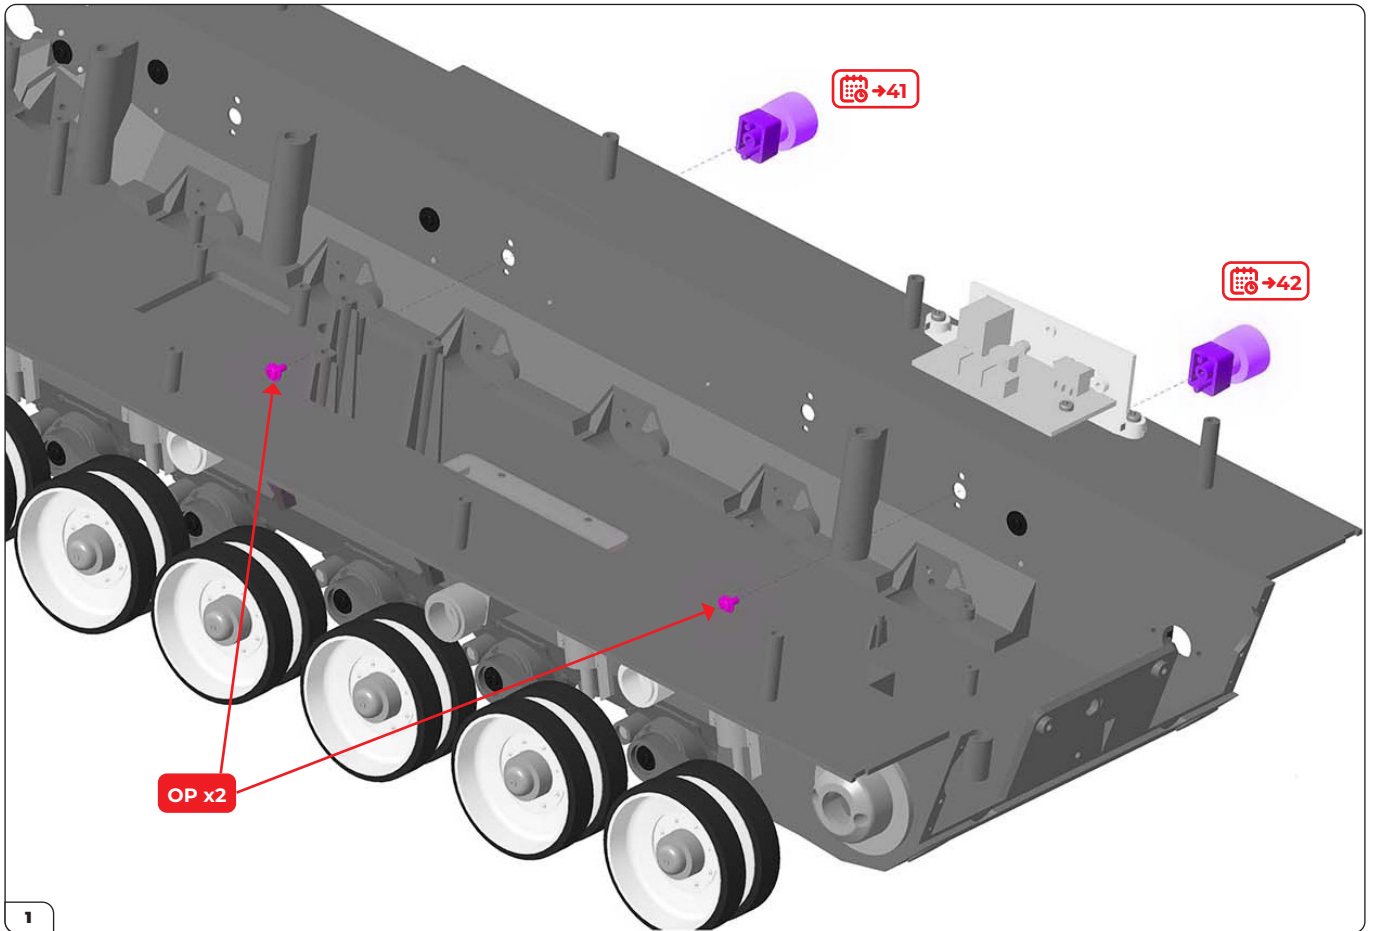

R x79

EN: +3 Spares DE: +3 Ersatzschraube FR: +3 Pièce de rechange ES: +3 Repuestos RU: +3 запчасти

17

18

19

20

21

STAGE COMPLETE

STAGE COMPLETE

STAGE COMPLETE

STAGE COMPLETE

STAGE COMPLETE

STAGE COMPLETE