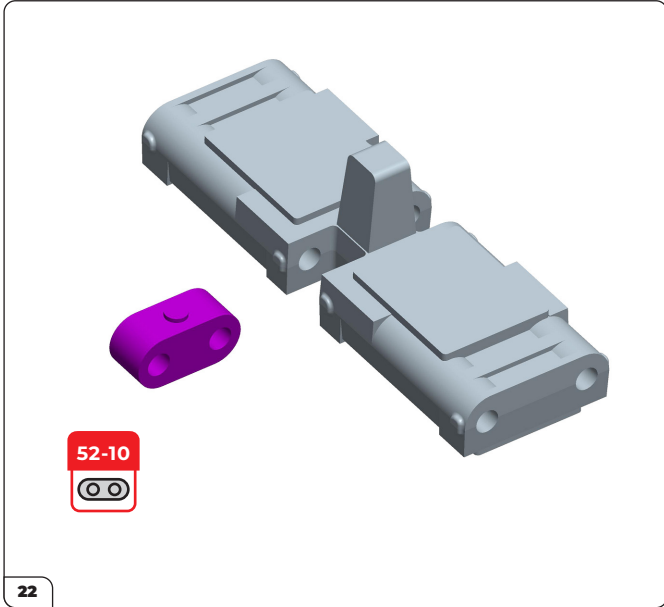

R x79

EN: +3 Spares DE: +3 Ersatzschraube FR: +3 Pièce de rechange ES: +3 Repuestos RU: +3 запчасти

17

18

19

20

21

STAGE COMPLETE