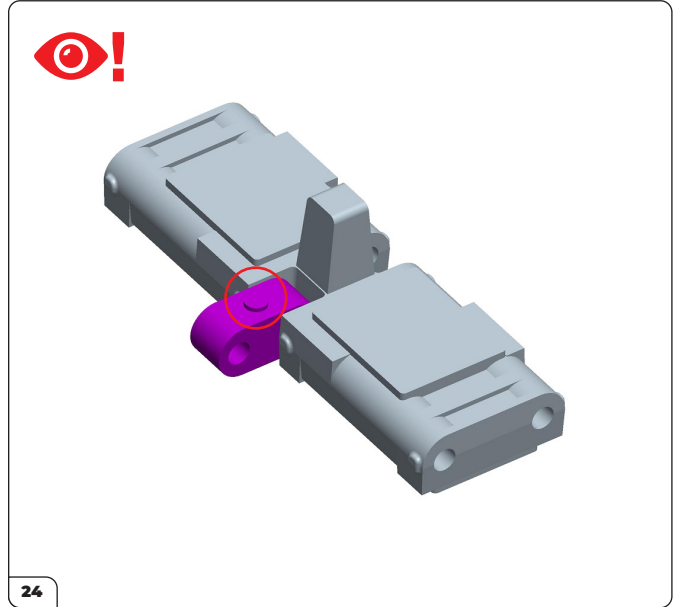

R x79

EN: +3 Spares DE: +3 Ersatzschraube FR: +3 Pièce de rechange ES: +3 Repuestos RU: +3 запчасти

17

18

19

20

21

STAGE COMPLETE