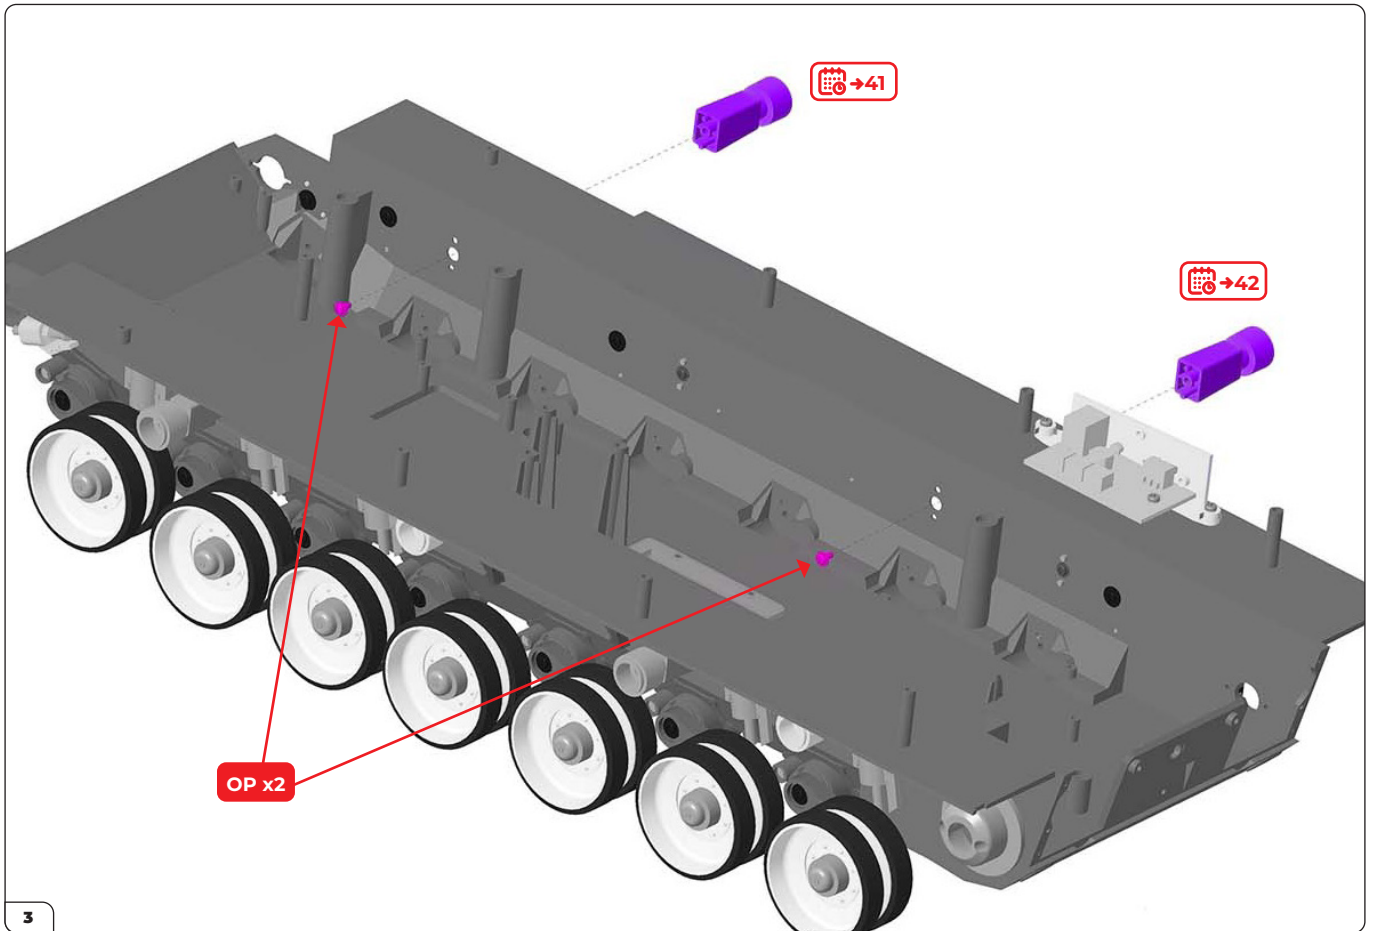

FR: Alignez les pièces et appuyez fermement sur les ergots jusqu'à ce que les pièces s'emboîtent étroitement.

DE: Richten Sie die Teile aus und drücken Sie fest auf die Nasen, bis die Teile fest zusammenpassen.

R x79

EN: +3 Spares DE: +3 Ersatzschraube FR: +3 Pièce de rechange ES: +3 Repuestos RU: +3 запчасти

17

18

19

20

21

STAGE COMPLETE