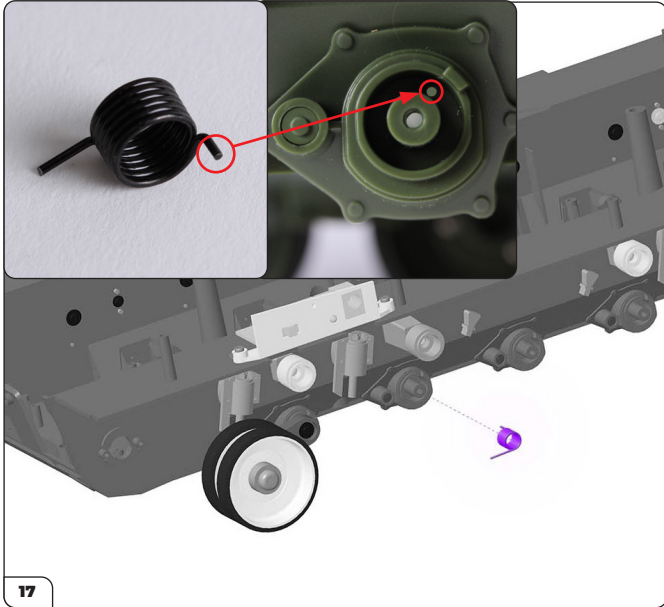

R x79

EN: +3 Spares DE: +3 Ersatzschraube FR: +3 Pièce de rechange ES: +3 Repuestos RU: +3 запчасти

17

18

19

20

21

STAGE COMPLETE