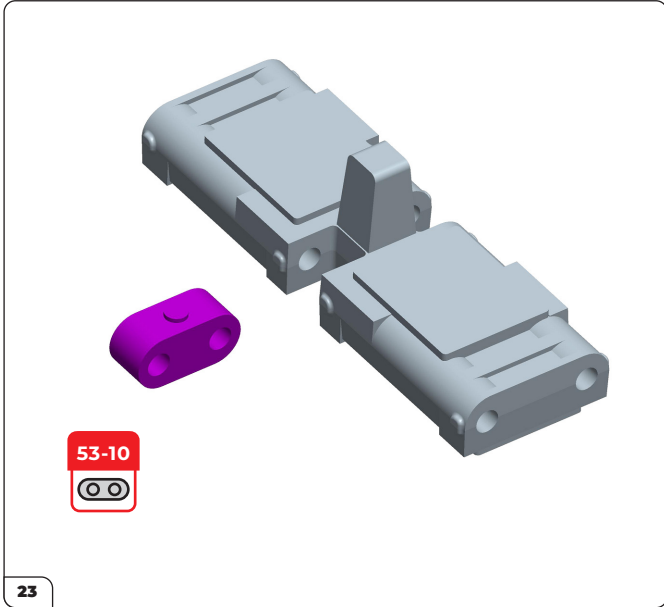

R x79

EN: +3 Spares DE: +3 Ersatzschraube FR: +3 Pièce de rechange ES: +3 Repuestos RU: +3 запчасти

17

18

19

20

21

STAGE COMPLETE