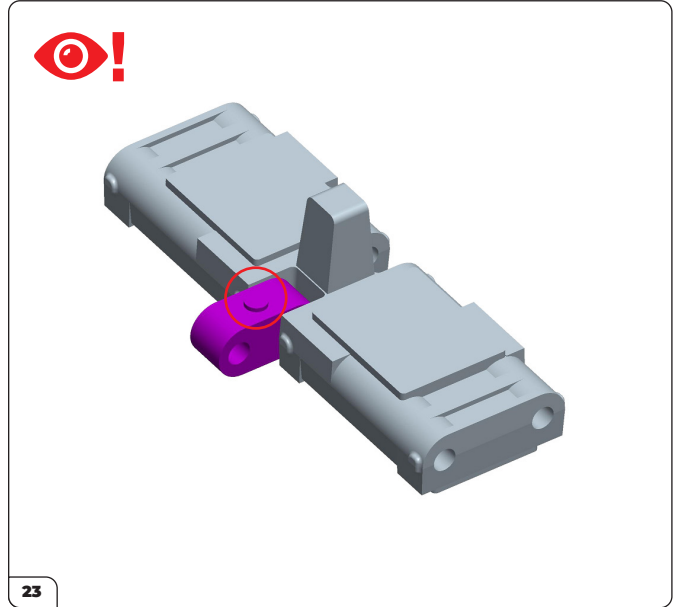

R x79

EN: +3 Spares DE: +3 Ersatzschraube FR: +3 Pièce de rechange ES: +3 Repuestos RU: +3 запчасти

17

18

19

20

21

STAGE COMPLETE