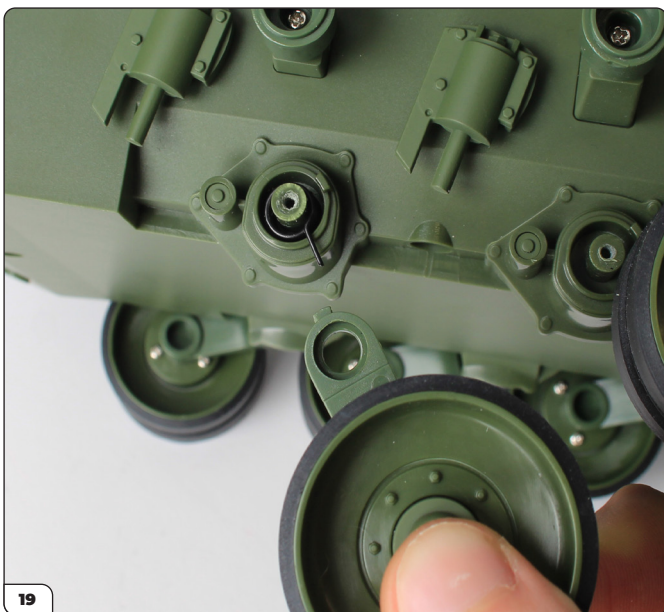

R x79

EN: +3 Spares DE: +3 Ersatzschraube FR: +3 Pièce de rechange ES: +3 Repuestos RU: +3 запчасти

17

18

19

20

21

STAGE COMPLETE