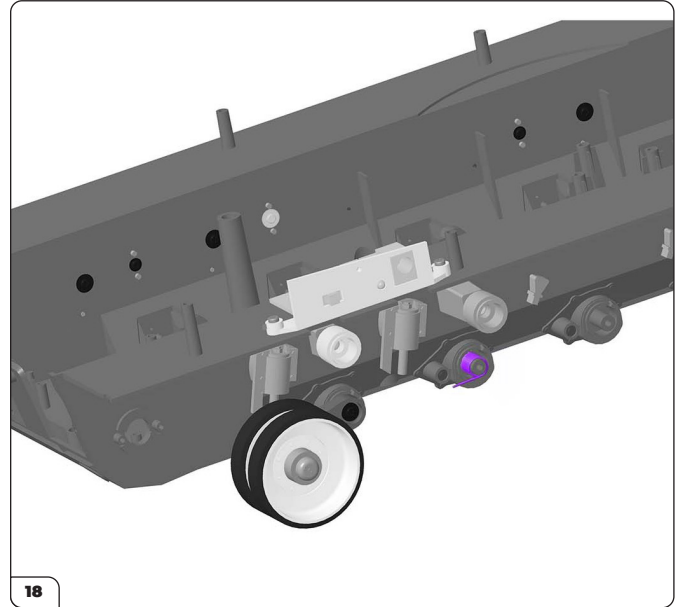

R x79

EN: +3 Spares DE: +3 Ersatzschraube FR: +3 Pièce de rechange ES: +3 Repuestos RU: +3 запчасти

17

18

19

20

21

STAGE COMPLETE

STAGE COMPLETE

STAGE COMPLETE

STAGE COMPLETE

STAGE COMPLETE

STAGE COMPLETE