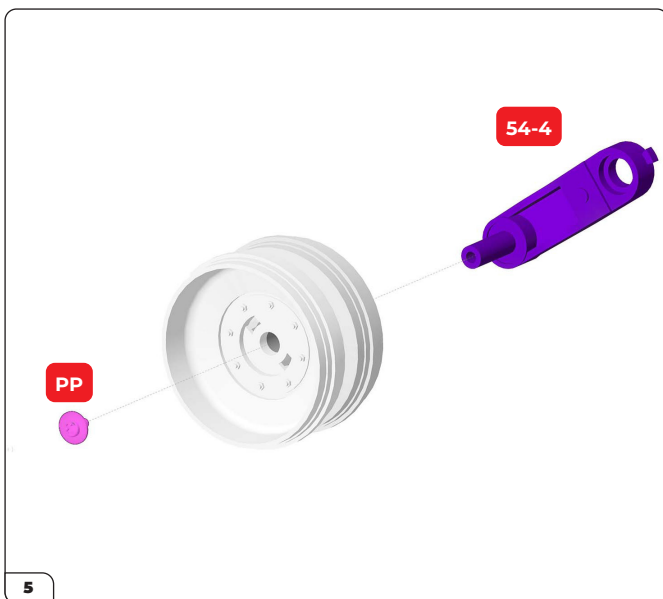

R x79

EN: +3 Spares DE: +3 Ersatzschraube FR: +3 Pièce de rechange ES: +3 Repuestos RU: +3 запчасти

17

18

19

20

21

STAGE COMPLETE

STAGE COMPLETE

STAGE COMPLETE

STAGE COMPLETE

STAGE COMPLETE

STAGE COMPLETE