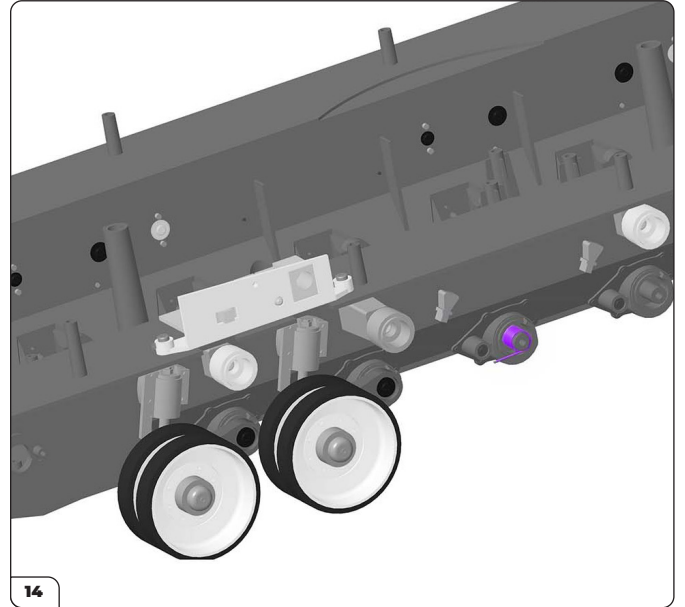

R x79

EN: +3 Spares DE: +3 Ersatzschraube FR: +3 Pièce de rechange ES: +3 Repuestos RU: +3 запчасти

17

18

19

20

21

STAGE COMPLETE

STAGE COMPLETE

STAGE COMPLETE

STAGE COMPLETE

STAGE COMPLETE

STAGE COMPLETE