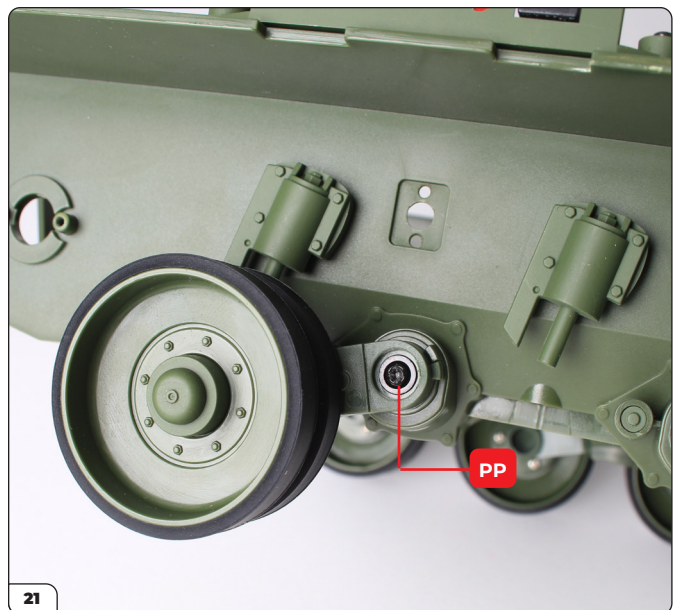

R x79

EN: +3 Spares DE: +3 Ersatzschraube FR: +3 Pièce de rechange ES: +3 Repuestos RU: +3 запчасти

17

18

19

20

21

STAGE COMPLETE