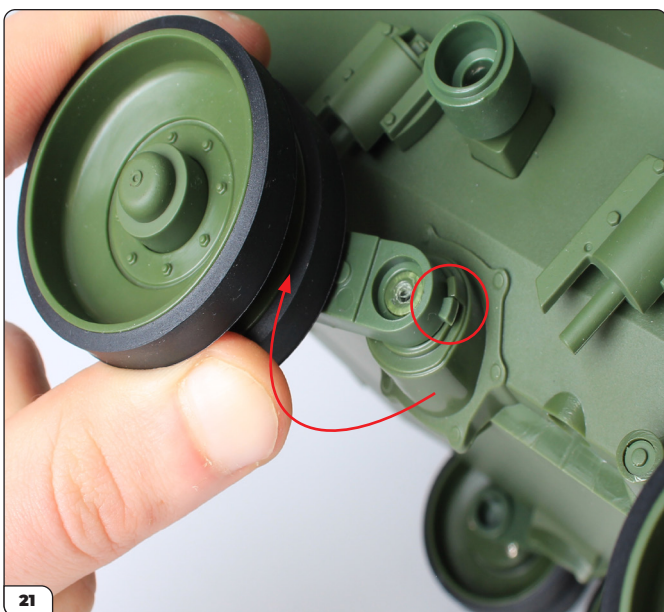

R x79

EN: +3 Spares DE: +3 Ersatzschraube FR: +3 Pièce de rechange ES: +3 Repuestos RU: +3 запчасти

17

18

19

20

21

STAGE COMPLETE