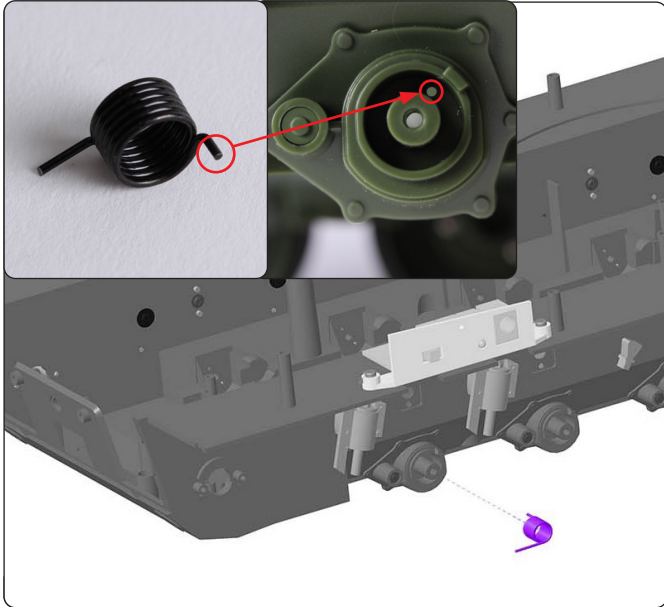

R x79

EN: +3 Spares DE: +3 Ersatzschraube FR: +3 Pièce de rechange ES: +3 Repuestos RU: +3 запчасти

17

18

19

20

21

STAGE COMPLETE