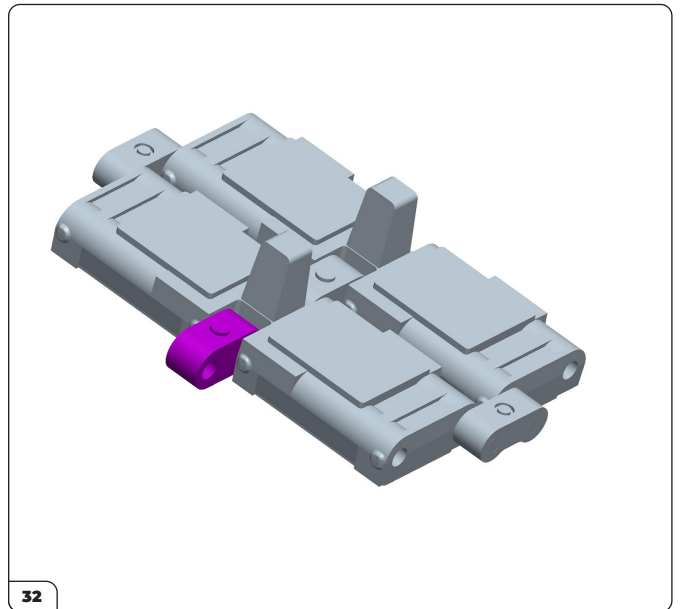

R x79

EN: +3 Spares DE: +3 Ersatzschraube FR: +3 Pièce de rechange ES: +3 Repuestos RU: +3 запчасти

17

18

19

20

21

STAGE COMPLETE