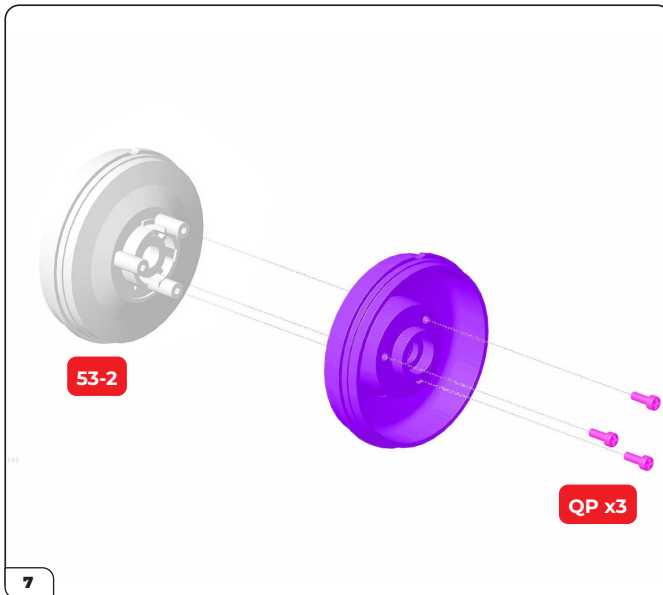

R x79

EN: +3 Spares DE: +3 Ersatzschraube FR: +3 Pièce de rechange ES: +3 Repuestos RU: +3 запчасти

17

18

19

20

21

STAGE COMPLETE

STAGE COMPLETE

STAGE COMPLETE

STAGE COMPLETE

STAGE COMPLETE

STAGE COMPLETE