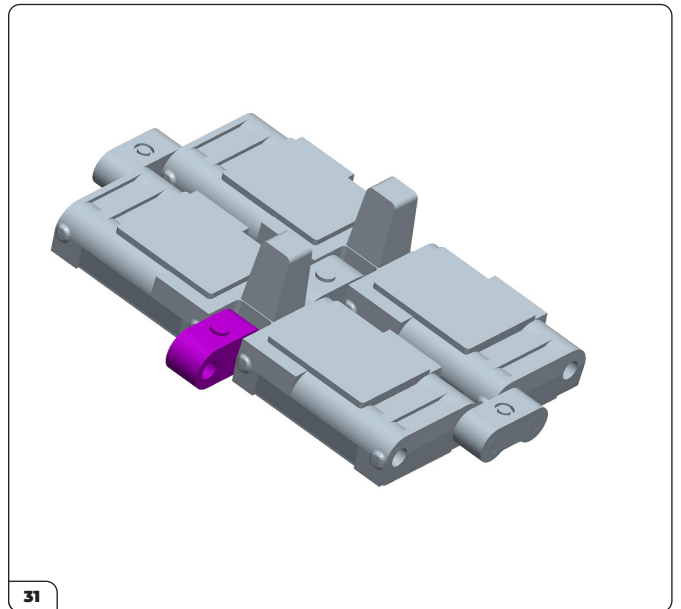

R x79

EN: +3 Spares DE: +3 Ersatzschraube FR: +3 Pièce de rechange ES: +3 Repuestos RU: +3 запчасти

17

18

19

20

21

STAGE COMPLETE