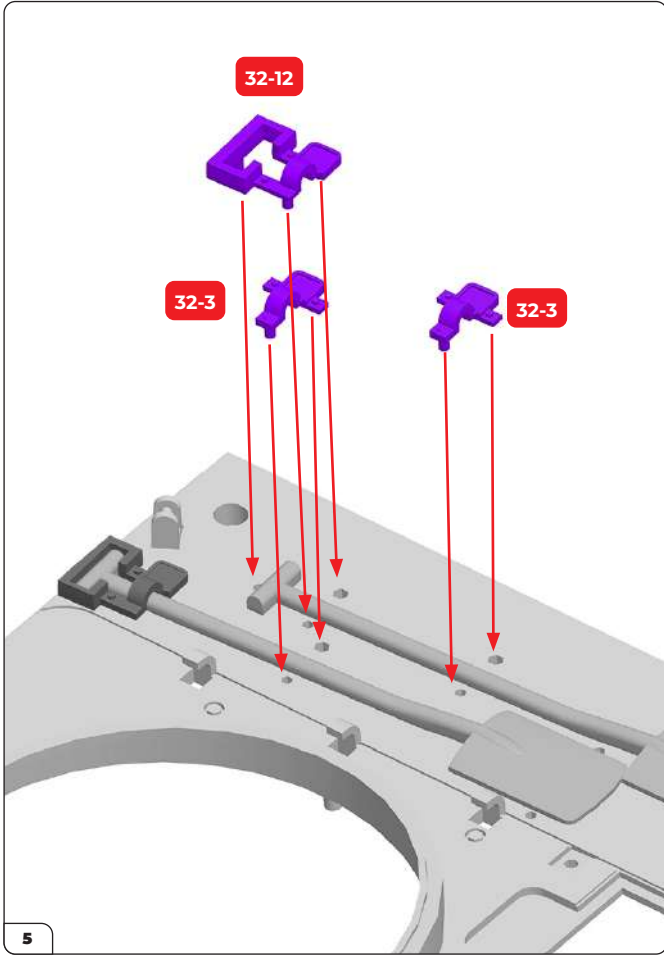

FR: Alignez les pièces et appuyez fermement sur les ergots jusqu'à ce que les pièces s'emboîtent étroitement.

DE: Richten Sie die Teile aus und drücken Sie fest auf die Nasen, bis die Teile fest zusammenpassen.

STAGE COMPLETE

30

STAGE COMPLETE

STAGE COMPLETE

STAGE COMPLETE