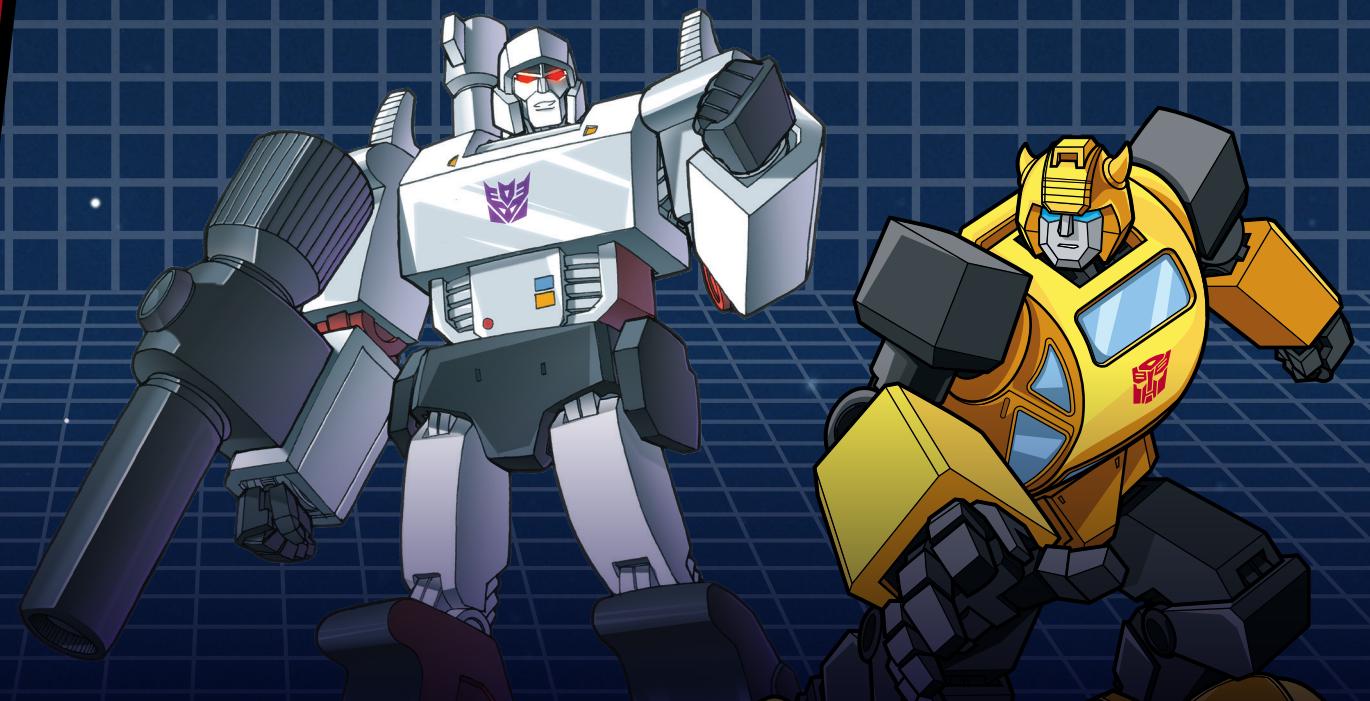

# TRANSFORMERS

**"FREEDOM IS THE RIGHT OF ALL SENTIENT BEINGS."**

Optimus Prime is a wise, virtuous, compassionate, and skilled leader who leads the Autobots in their efforts to defeat the Decepticons. While in robot mode, he's armed with a laser cannon rifle and is powerful in hand-to-hand combat. His core motivation is to bring Freedom and peace to all.

**« TOUT ÊTRE SENSIBLE A DROIT À LA LIBERTÉ »**

Optimus Prime est un chef vertueux doté de sagesse, choisi pour commander les Autobots dans leur lutte contre les Decepticons. Sensible, compréhensif et respecté de tous ses guerriers, les Autobots, sa motivation première est d'apporter la liberté et la paix à tous.

**„FREIHEIT IST DAS RECHT ALLER EMPFINDSAMEN WESEN.“**

Optimus Prime ist ein weiser und tugendhafter Anführer, Befehlshaber der Autobots auserwählt wurde, um die Decepticons zu besiegen. Seine Hauptmotivation ist, Freiheit und Frieden für alle zu bringen, und dieser einfühlsame und talentierte Anführer wird von allen Autobots respektiert.